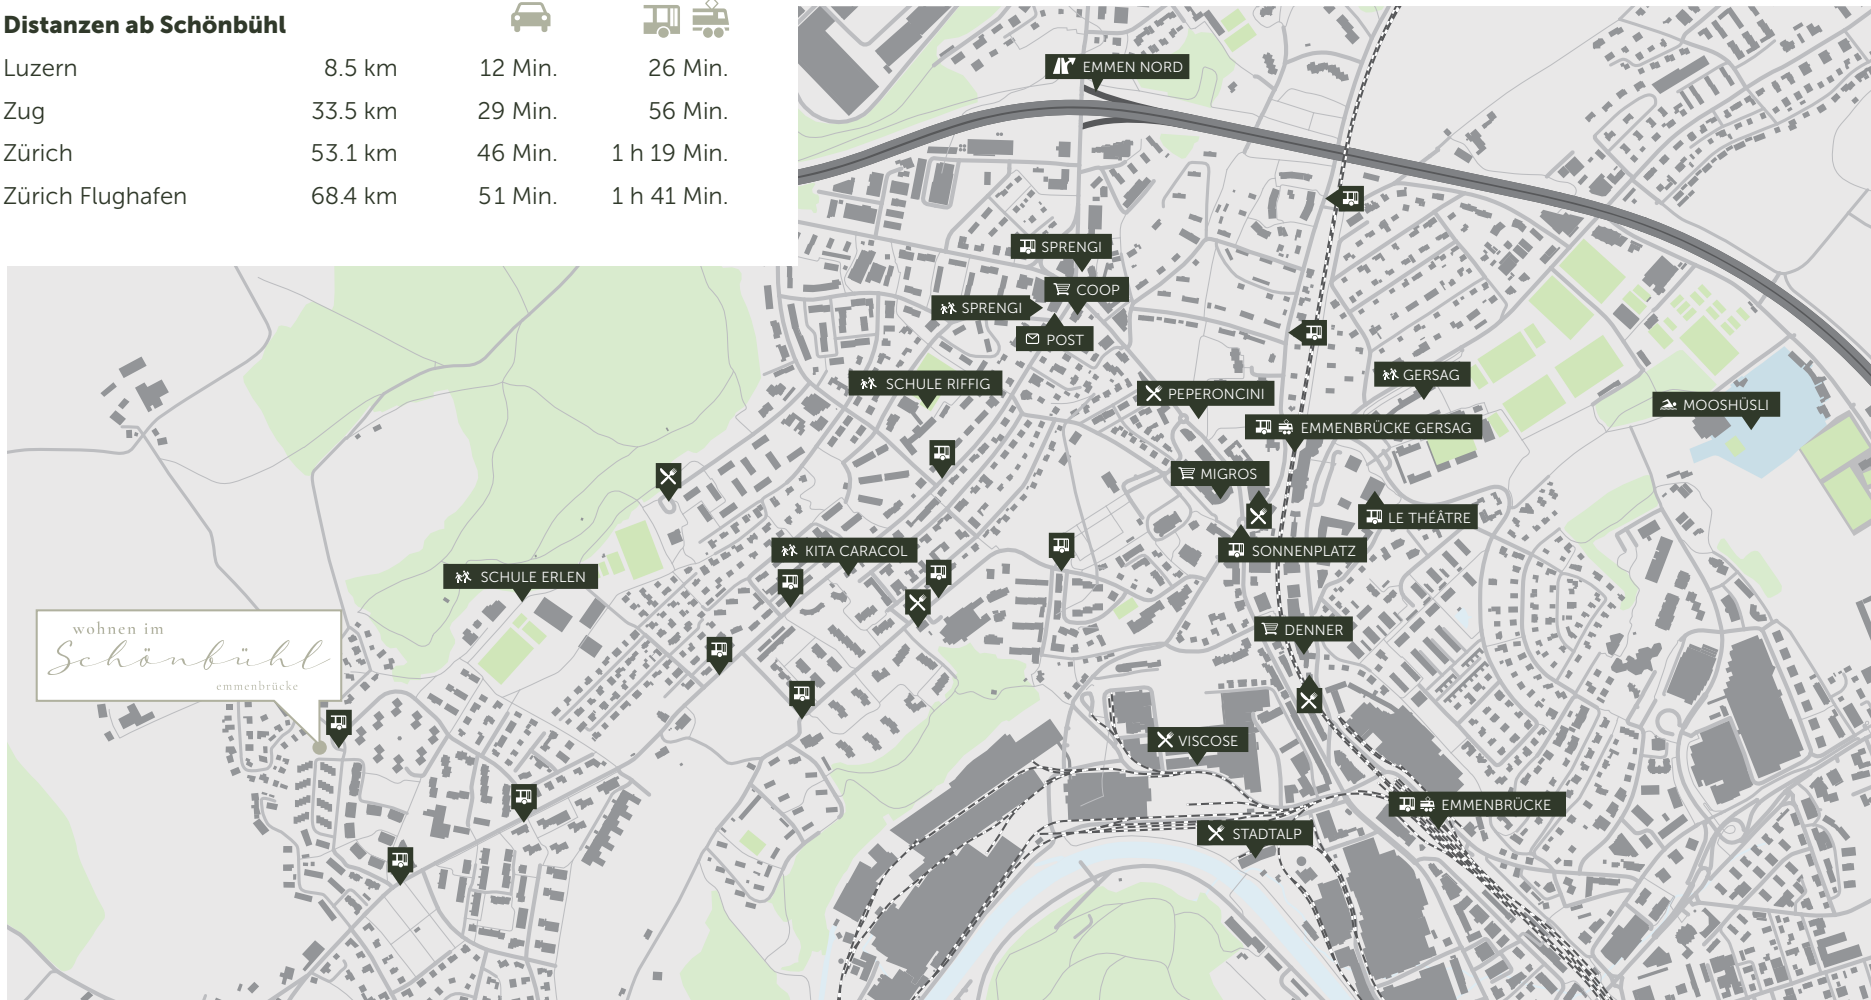

Schönbühl, Emmenbrücke

LAGEPLAN

wohnen im
Schönbühl
emmenbrücke

Distanzen ab Schönbühl

			
Luzern	8.5 km	12 Min.	26 Min.
Zug	33.5 km	29 Min.	56 Min.
Zürich	53.1 km	46 Min.	1 h 19 Min.
Zürich Flughafen	68.4 km	51 Min.	1 h 41 Min.